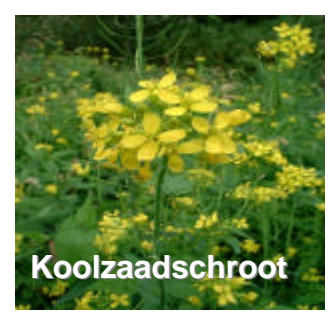

## De gevaarlijkste huis- & tuinplanten voor de gezondheid van uw huisdier.

Goudenregen

Grove Den

Herfsttijloos

Hyacint

Iris

Jeneverbes

Kamperfoelie

Kegelsleutelbloem

Kerstroos

Kerstster

Klimop

Koolzaadschroot

Kroonkruid

Lariks

Laurierkers