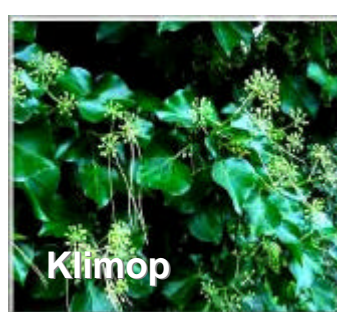

## De gevaarlijkste huis- & tuinplanten voor de gezondheid van uw huisdier.

Goudenregen

Grove Den

Herfsttijloos

Hyacint

Iris

Jeneverbes

Kamperfoelie

Kegelsleutelbloem

Kerstroos

Kerstster

Klimop

Koolzaadschroot

Kroonkruid

Lariks

Laurierkers