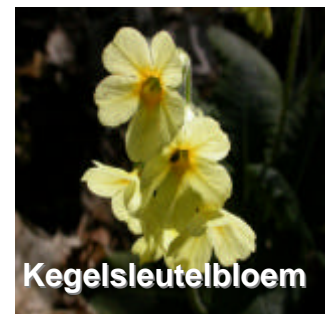

## De gevaarlijkste huis- & tuinplanten voor de gezondheid van uw huisdier.

Goudenregen

Grove Den

Herfsttijloos

Hyacint

Iris

Jeneverbes

Kamperfoelie

Kegelsleutelbloem

Kerstroos

Kerstster

Klimop

Koolzaadschroot

Kroonkruid

Lariks

Laurierkers