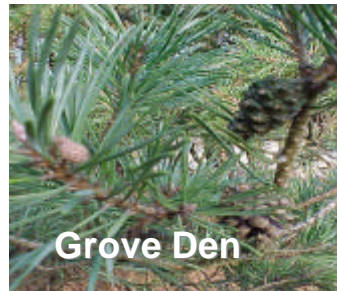

## De gevaarlijkste huis- & tuinplanten voor de gezondheid van uw huisdier.

Goudenregen

Grove Den

Herfsttijloos

Hyacint

Iris

Jeneverbes

Kamperfoelie