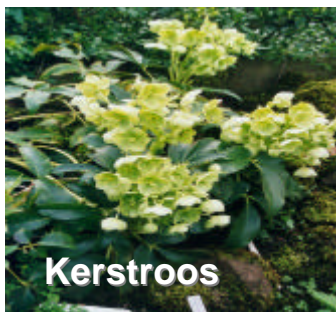

Deel 5

De gevaarlijkste huis- & tuinplanten voor de gezondheid van uw huisdier.