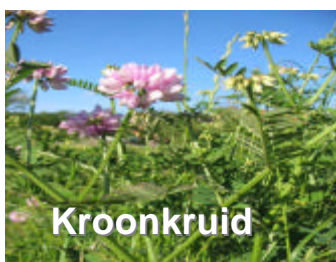

## De gevaarlijkste huis- & tuinplanten voor de gezondheid van uw huisdier.

Goudenregen

Grove Den

Herfsttijloos

Hyacint

Iris

Jeneverbes

Kamperfoelie

Kegelsleutelbloem

Kerstroos

Kerstster

Klimop

Koolzaadschroot

Kroonkruid

Lariks

Laurierkers